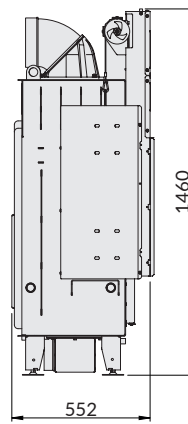

Prima ME G

pt / es / en

Gama potência / Gama potencia / Power range (kW)	6-15
Eficiência / Eficiencia / Efficiency (%)	80
Consumo / Consumption (Kg/h)	200
Saída de fumos / Salida de humos / Smoke outlet (mm)	4.1
Entrada de Ar / Entrada de aire / Air intake (mm)	125
Peso / Weight (Kg)	231
Classe eficiência / Clase de eficiencia / Efficiency class	A

Vista topo
Vista superior
Top view

Vista lateral
Vista lateral
Side view

Vista frontal
Vista frontal
Front view

Prima LA G

pt / es / en

Gama potência / Gama potencia / Power range (kW)	8-18
Eficiência / Eficiencia / Efficiency (%)	80,1
Consumo / Consumption (Kg/h)	200
Saída de fumos / Salida de humos / Smoke outlet (mm)	5
Entrada de Ar / Entrada de aire / Air intake (mm)	125
Peso / Weight (Kg)	263
Classe eficiência / Clase de eficiencia / Efficiency class	A

Vista topo
Vista superior
Top view

Vista lateral
Vista lateral
Side view

Vista frontal
Vista frontal
Front view