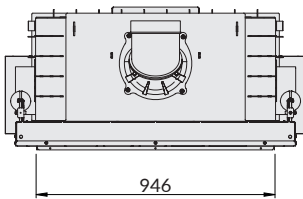

Vista topo
Vista superior
Top view

Vista lateral
Vista lateral
Side view

Vista frontal
Vista frontal
Front view

Prima LA G

pt / es / en

Gama potência / Gama potencia / Power range (kW)	8-18
Eficiência / Eficiencia / Efficiency (%)	80,1
Consumo / Consumption (Kg/h)	200
Saída de fumos / Salida de humos / Smoke outlet (mm)	5
Entrada de Ar / Entrada de aire / Air intake (mm)	125
Peso / Weight (Kg)	263
Classe eficiência / Clase de eficiencia / Efficiency class	A

Vista topo
Vista superior
Top view

Vista lateral
Vista lateral
Side view

Vista frontal
Vista frontal
Front view