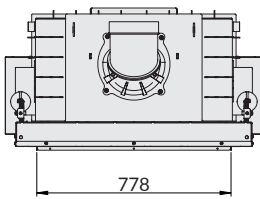

Prima ME G

pt / es / en

Gama potência / Gama potencia / Power range (kW)	6-15
Eficiência / Eficiencia / Efficiency (%)	80
Consumo / Consumption (Kg/h)	200
Saída de fumos / Salida de humos / Smoke outlet (mm)	4.1
Entrada de Ar / Entrada de aire / Air intake (mm)	125
Peso / Weight (Kg)	231
Classe eficiência / Clase de eficiencia / Efficiency class	A

Vista topo
Vista superior
Top view

Vista lateral
Vista lateral
Side view

Vista frontal
Vista frontal
Front view

Prima LA G

pt / es / en

Gama potência / Gama potencia / Power range (kW)	8-18
Eficiência / Eficiencia / Efficiency (%)	80,1
Consumo / Consumption (Kg/h)	200
Saída de fumos / Salida de humos / Smoke outlet (mm)	5
Entrada de Ar / Entrada de aire / Air intake (mm)	125
Peso / Weight (Kg)	263
Classe eficiência / Clase de eficiencia / Efficiency class	A

Vista topo
Vista superior
Top view

Vista lateral
Vista lateral
Side view

Vista frontal
Vista frontal
Front view