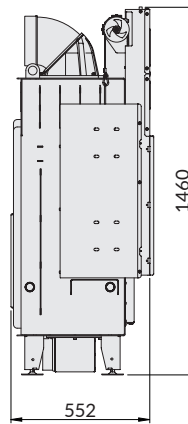

Vista topo
Vista superior
Top view

Vista lateral
Vista lateral
Side view

Vista frontal
Vista frontal
Front view

Prima LA G

pt / es / en

Gama potência / Gama potencia / Power range (kW)	8-18
Eficiência / Eficiencia / Efficiency (%)	80,1
Consumo / Consumption (Kg/h)	200
Saída de fumos / Salida de humos / Smoke outlet (mm)	5
Entrada de Ar / Entrada de aire / Air intake (mm)	125
Peso / Weight (Kg)	263
Classe eficiência / Clase de eficiencia / Efficiency class	A

Vista topo
Vista superior
Top view

Vista lateral
Vista lateral
Side view

Vista frontal
Vista frontal
Front view