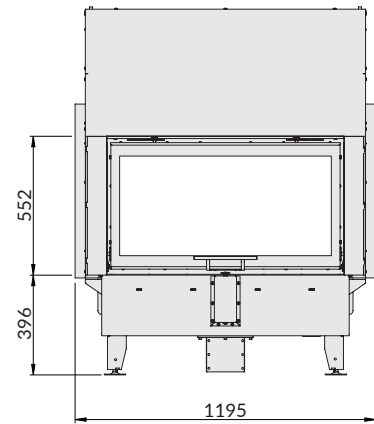

Vista topo
Vista superior
Top view

Vista lateral
Vista lateral
Side view

Vista frontal
Vista frontal
Front view

Prima LA G

pt / es / en

Gama potência / Gama potencia / Power range (kW)	8-18
Eficiência / Eficiencia / Efficiency (%)	80,1
Consumo / Consumption (Kg/h)	200
Saída de fumos / Salida de humos / Smoke outlet (mm)	5
Entrada de Ar / Entrada de aire / Air intake (mm)	125
Peso / Weight (Kg)	263
Classe eficiência / Clase de eficiencia / Efficiency class	A

Vista topo
Vista superior
Top view

Vista lateral
Vista lateral
Side view

Vista frontal
Vista frontal
Front view