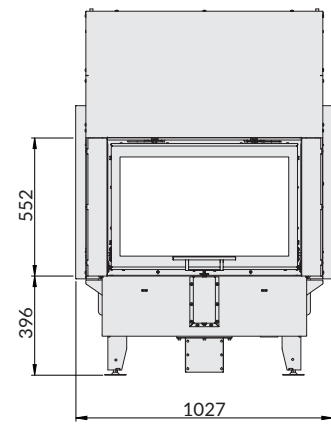

Prima ME G

pt / es / en

Gama potência / Gama potencia / Power range (kW)	6-15
Eficiência / Eficiencia / Efficiency (%)	80
Consumo / Consumption (Kg/h)	200
Saída de fumos / Salida de humos / Smoke outlet (mm)	4.1
Entrada de Ar / Entrada de aire / Air intake (mm)	125
Peso / Weight (Kg)	231
Classe eficiência / Clase de eficiencia / Efficiency class	A

Vista topo
Vista superior
Top view

Vista lateral
Vista lateral
Side view

Vista frontal
Vista frontal
Front view

Prima LA G

pt / es / en

Gama potência / Gama potencia / Power range (kW)	8-18
Eficiência / Eficiencia / Efficiency (%)	80,1
Consumo / Consumption (Kg/h)	200
Saída de fumos / Salida de humos / Smoke outlet (mm)	5
Entrada de Ar / Entrada de aire / Air intake (mm)	125
Peso / Weight (Kg)	263
Classe eficiência / Clase de eficiencia / Efficiency class	A

Vista topo
Vista superior
Top view

Vista lateral
Vista lateral
Side view

Vista frontal
Vista frontal
Front view